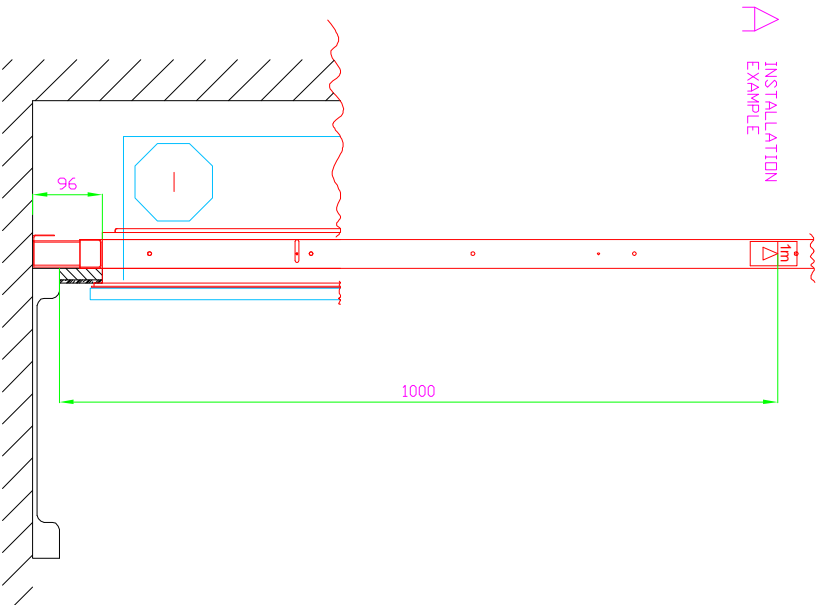

A  
INSTALLATION  
EXAMPLE

DIMENSIONS OF  
HOLE IN WALL

4	1	Installation frame					
3	1	Decorative Cover					
2	1	Wall frame					
1	1	Sunshower body					
Pos.	Aantal	Materiaal / Omschrijving		Afmeting / Art. nr.			
Art. nr.	Schaal	Get.	Datum	Gec.	Rev.	WV nr.	Datum
Opdr. gever	1:10	MJK	12-'06	TAA			
SENTAVI	Project	SUNSHOWER Assembly					
Tolerantie's ± 0,5 tenzij anders staat aangegeven		Gebaseerd op :					
		Tek.nr: 061201					
		A3					
		Rev. A					