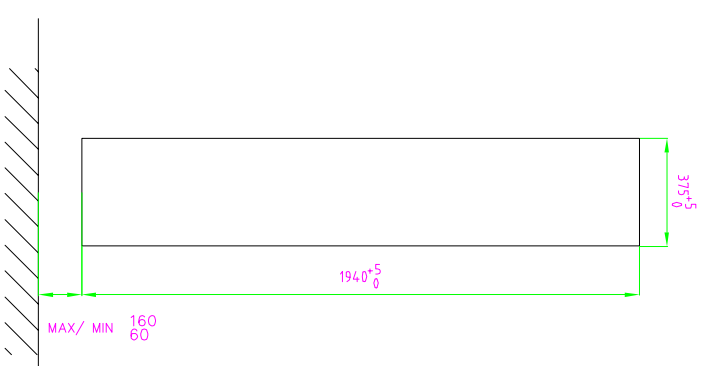

A  
INSTALLATION  
EXAMPLE

DIMENSIONS OF  
HOLE IN WALL

4	1	Installation frame					
3	1	Decorative Cover					
2	1	Wall frame					
1	1	Sunshower body					
Pos.	Aantal	Materiaal / Omschrijving		Afmeting / Art. nr.			
Art. nr.	Schaal	Get.	Datum	Gec.	Rev.	WV nr.	Datum
Opdr. gever	1:10	MJK	12-'06	TAA			
SENTAVI	Project	SUNSHOWER Assembly					
Tolerantie's ± 0,5 tenzij anders staat aangegeven		Gebaseerd op :					
		Tek.nr: 061201					
		A3					
		Rev. A					